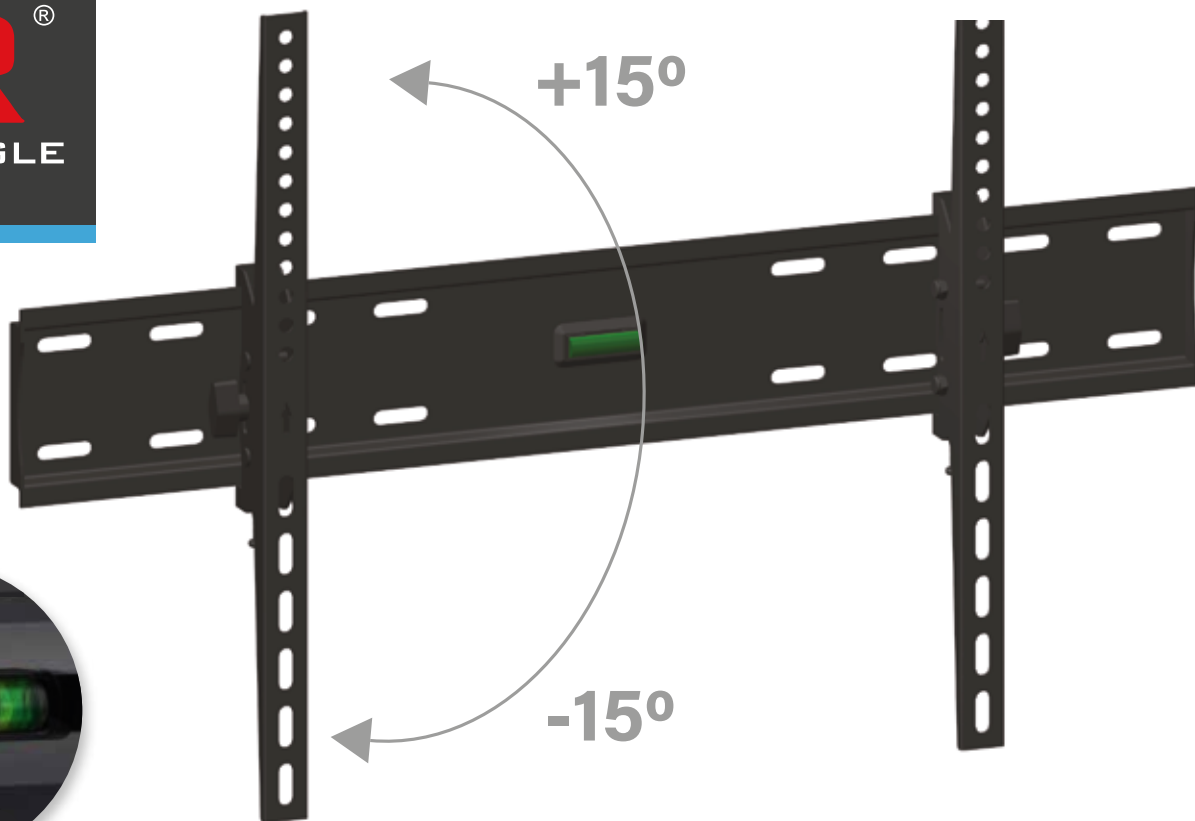

**GOLDEX**

WALL MOUNT  
WANDHALTERUNG  
UCHWYT DO TELEWIZORÓW

23"-56"

model: **R.E M3**

- 23" - 56" TV
- VESA: max. 400x400mm
- Tilt: +15°/-15°
- Load capacity: 30kg
- Wall distance 53mm

PRODUCER/PRODUCENT:  
GOLDEX S.C  
Ul. Słoneczna 6/ Wołczkowo  
72-003 Dobra  
www.goldex.pl